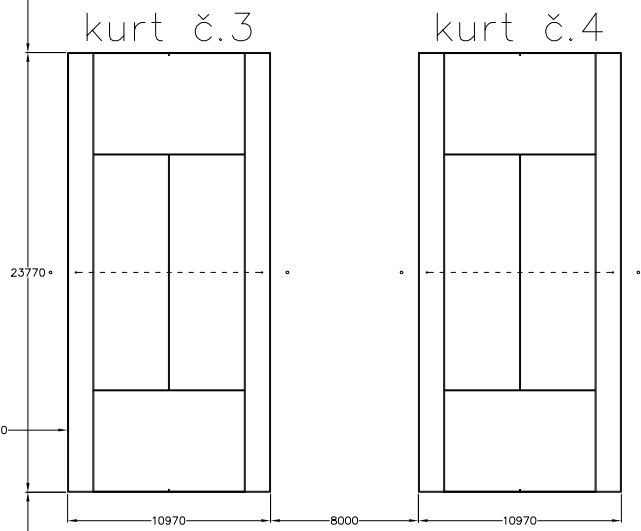

TENISOVÝ
AREÁL
umístění

PARK

10000

1845/2

14000

1910/13

8000

1852
ŠKOLNÍ
POZEMKY

1851/1

RUSAVA

TENISOVÝ
AREÁL
detail