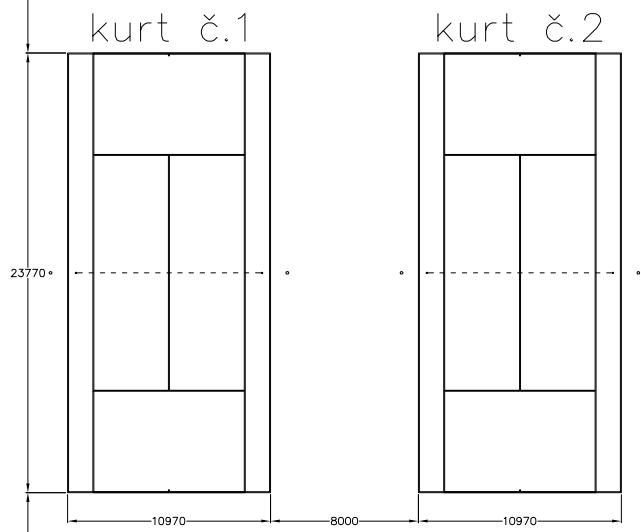

TENISOVÝ
AREÁL
umístění

PARK

10000

1845/2

14000

1910/13

8000

1852
ŠKOLNÍ
POZEMKY

1851/1

RUSAVA

TENISOVÝ
AREÁL
detail